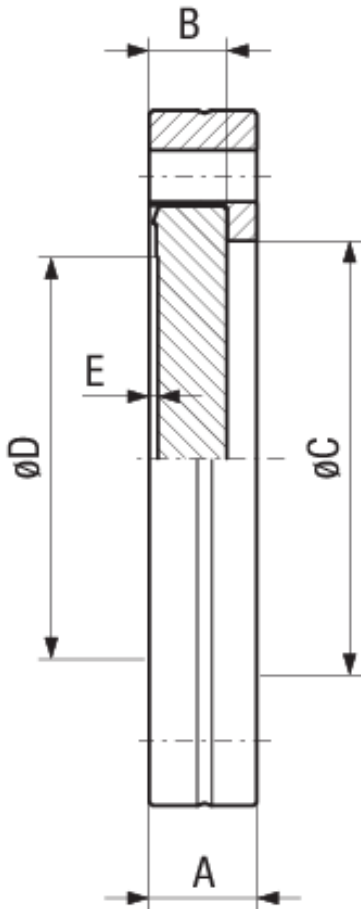

订购信息

类型	DN 16 CF	DN 40 CF	DN 63 CF	DN 100 CF	DN 160 CF	DN 200 CF
Blanking flange rotatable DN 63 CF-R			213-013			
Blanking flange DN 100 CF-R				213-014		
Blanking flange DN 250CF-R						
Blanking flange rotatable	213-011				213-015	
Blanking flange rotatable DN 200 CF-R						213-016
Blanking flange rotatable DN 40 CF-R		213-012				

DN 250 CF

213-017

规格

类型	DN 16 CF	DN 40 CF	DN 63 CF	DN 100 CF	DN 160 CF	DN 200 CF
规格 A	7.5	13	17.5	20	22	24.5
规格 B	5.8	7.6	12.6	14.3	15.8	17.1
规格 C	18.6	41	71	109	160	206
规格 D	14	38	66	104	155	205
规格 E	1.4	1.4	1.4	1.4	1.4	1.4
材料：	Stainless steel 304L / 1.4306	Stainless steel 304L / 1.4306	Stainless steel 304L / 1.4306	Stainless steel 304L / 1.4306	Stainless steel 304L / 1.4306	Stainless steel 304L / 1.4306

尺寸

规格

类型	DN 250 CF
规格 A	24.5
规格 B	18
规格 C	257
规格 D	256
规格 E	1.4
材料 :	Stainless steel 304L / 1.4306

www.inficon.com reachus@inficon.com

由于我们的持续产品改进计划，因此产品规格可能会有变更，恕不另行通知。
RateWatcher 是 INFICON 的商标。所有其他商标均为其各自所有者的财产。