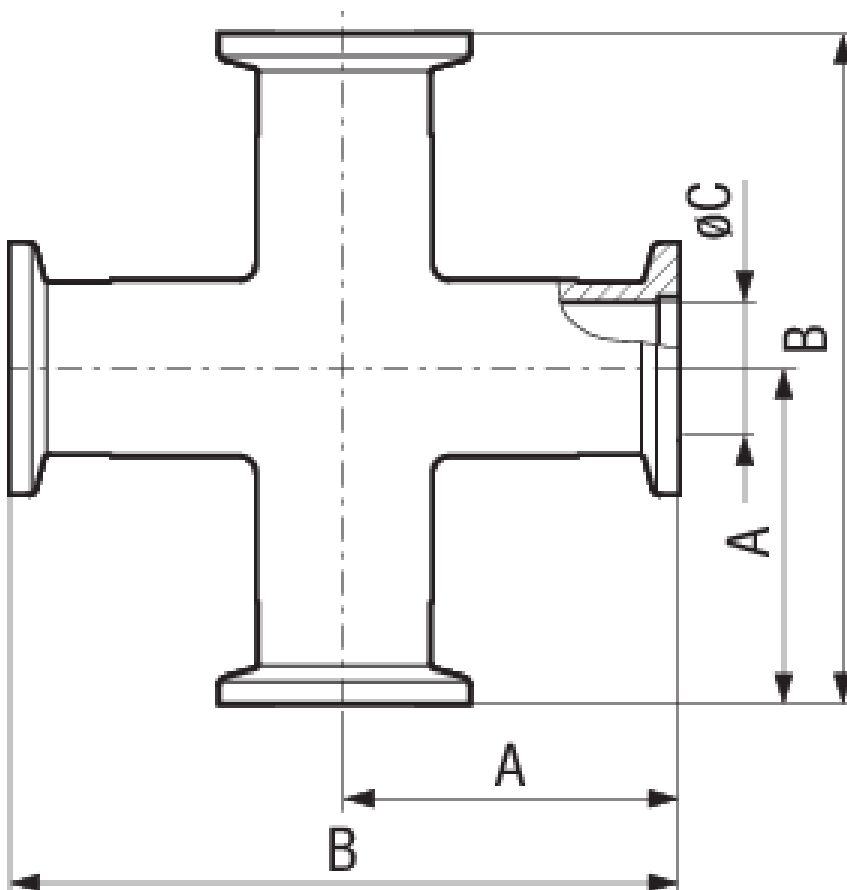

规格

类型	DN 10 ISO-KF	DN 16 ISO-KF	DN 25 ISO-KF	DN 40 ISO-KF	DN 50 ISO-KF
规格 A	30	40	50	65	70
规格 B	60	80	100	130	140
规格 C	12	16	25	40.5	53
材料 :	Stainless Steel 304/1.4301	Stainless Steel 304/1.4301	Stainless Steel 304/1.4301	Stainless Steel 304/1.4301	Stainless Steel 304/1.4301

尺寸

www.inficon.com   reachus@inficon.com

由于我们的持续产品改进计划，因此产品规格可能会有变更，恕不另行通知。
RateWatcher 是 INFICON 的商标。所有其他商标均为其各自所有者的财产。

(2018-08)   © 2018 INFICON